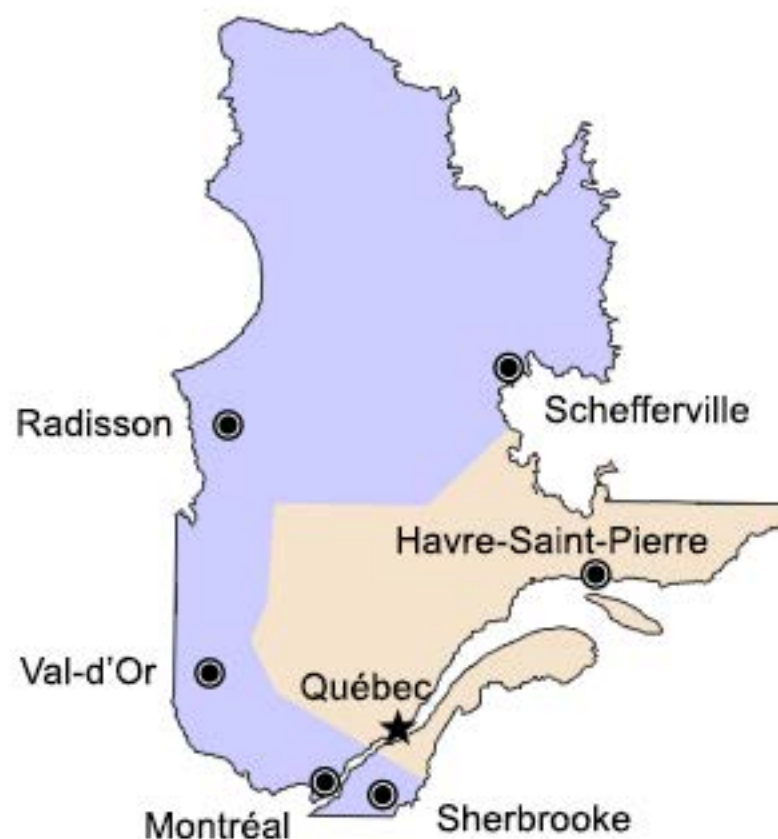

Forfait Télé Limitée de Shaw Direct au Québec

Dans le but de procurer des chaînes locales pour chaque région du Québec, la grille des canaux des clients abonnés au forfait Télé Limitée varie en fonction de leur région. Faites défiler la page vers le bas pour connaître la grille des canaux de votre région à compter du 1er novembre 2016.

Régions touchées :

-  Ouest du Québec
(code postal débutant par H ou J)
-  Est du Québec
(code postal débutant par G)

Ouest du Québec

Chaînes de Télé Limitée à compter du 1er novembre 2016

Nom de la chaîne	Numéro de position de la chaîne	
	Grille Classique	Grille Améliorée
AMI-Tele	889	889
AMI-tv	888	888
APTN	350	70
APTN HD	55	555
Canal Savoir (CFTU)	720	720
CBC Montreal (CBMT)	301	56
CBC Montreal HD (CBMT)	44	544
CBC News Network	390	92
CBC News Network HD	96	596
City Montreal (CJNT)	366	97
City Montreal HD (CJNT)	46	546
CPAC	396	291
CTV Montreal (CFCF)	312	57
CTV Montreal HD (CFCF)	45	545
Global Montreal (CKMI)	330	59
Global Montreal HD (CKMI)	43	543
ICI Tele Estrie (CKSH)	729	729
ICI Tele Montreal (CBFT)	700	700
ICI Tele Montreal HD (CBFT)	210	380
MeteoMedia	740	740
Radio-Canada Television CKRN (CKRN)	736	736
TeleQuebec	722	722
TeleQuebec HD	218	405
TV5	761	761
TV5 HD	251	414
TVA Abitibi-Temiscamingue (CFEM)	709	709
TVA Abitibi-Temiscamingue HD (CFEM)	215	402
TVA Gatineau-Ottawa (CHOT)	713	713
TVA Gatineau-Ottawa HD (CHOT)	213	400
TVA Montreal (CFTM)	711	711
TVA Montreal HD (CFTM)	211	381
TVA Sherbrooke (CHLT)	718	718
UNIS	741	741
V Abitibi-Temiscamingue (CFVS)	735	735
V Gatineau-Ottawa (CFGS)	725	725
V Gatineau-Ottawa HD (CFGS)	214	401
V Montreal (CFJP)	721	721
V Montreal HD (CFJP)	212	388

V Montreal (CFJP)	721	721
V Montreal HD (CFJP)	212	388
V Quebec (City) (CFAP)	723	723
V Riviere-du-Loup (CFTF)	737	737
V Saguenay (CFRS)	724	724
V Trois-Rivières (CFKM)	738	738
Vues et Voix	777	777